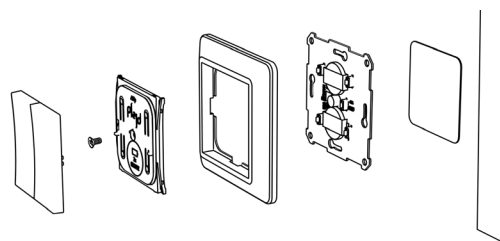

E-nummer

Montage utanpå apparatdosor med skruvfattning.

Montage med medföljande tejp på vägg/kakel.

DRIFTTEMPERATUR

-25 till +35 °C
Icke-kondenserande

DIMENSIONER

71x71x14 mm
Centrumplatta 55x55 mm

RADIO