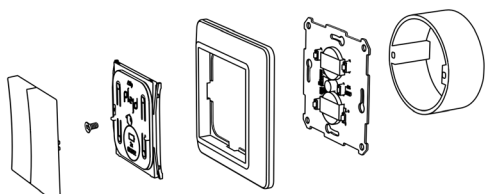

Trådlös tryckknapp

WPH-01

Schneider vit

Elko vit

Elko svart

Schneider antracit

Trådlös tryckknapp som möjliggör trådlös styrning av en eller flera produkter från Plejd. Monteras enkelt med antingen dubbelsidig tejp, skruv eller utanpå standard apparatdosa. Inställningarna gör du enkelt i appen Plejd.

E-nummer

Montage utanpå apparatdosor med skruvfattning.

Montage med medföljande tejp på vägg/kakel.

DRIFTTEMPERATUR

-25 till +35 °C
Icke-kondenserande

DIMENSIONER

71x71x14 mm
Centrumplatta 55x55 mm

RADIO