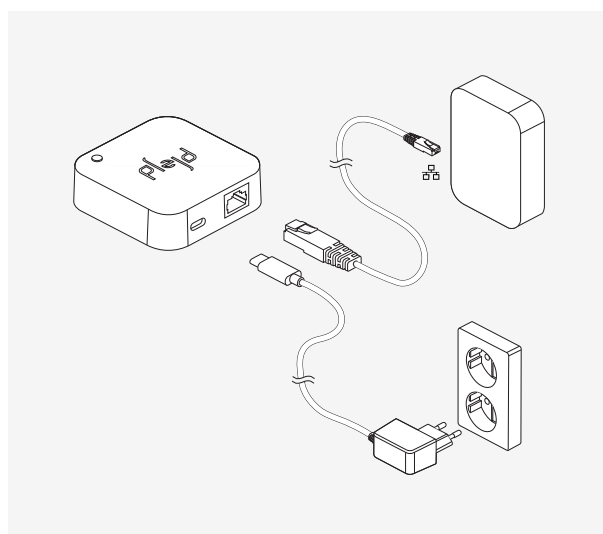

Gateway

GWY-01
E 13 777 05

Gateway sammanlänkar användarens Plejdmesh med Internet, vilket möjliggör styrning av Plejdsystemet oavsett var användaren befinner sig.

- Möjliggör styrning på distans.
- Skyddar tidsfunktioner vid strömavbrott.
- Kopplas via strömadapter till vägguttag samt via Ethernet till det lokala nätverket.
- Installeras i appen Plejd och blir en del av befintligt meshnätverk.
- Möjliggör integration med tredjepartssystem, såsom Google Home.

NÄTADAPTER

Spänningssätts genom medföljande USB-C adapter.

EFFEKTFÖRBRUKNING

0,6 W

DRIFTTEMPERATUR

0 till +35 °C

DIMENSIONER

70x70x20 mm

ANSLUTNING LAN

Ethernet/RJ45

RADIO

2,4 GHz mesh
Bluetooth®

RADIORÄCKVIDD

Ca 10 m inomhus.
Plejds meshteknik förlänger räckvidden genom att enheterna kommunicerar med varandra.

UPPFYLLEDA STANDARDER

2014/53/EU
EN 301 489-17
EN 301 489-01
EN 62368-1
EN 300 328