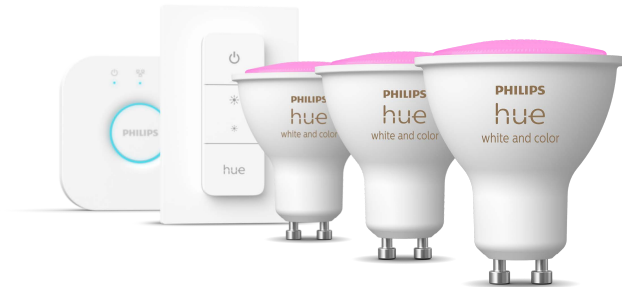

PHILIPS

Startpaket GU10

Hue White and color
ambiance

Vitt och färgat ljus

Smart kontroll

Styr med app eller röst*

Hue Bridge ingår

8719514340107

Enkel smart belysning

Skaffa stämningsbelysning i alla rum med startpaketet Philips Hue White and Color Ambiance. Paketet innehåller tre smarta färgljuskällor och en Hue Bridge som ger dig fullständig kontroll över din belysning, åtkomst till Hue-appen och oändligt många funktioner.